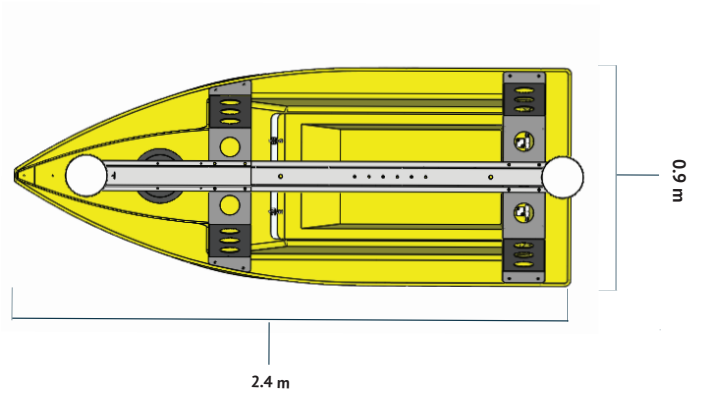

Unmanned Surface Vehicle

Specifications *(All specifications are subject to change..)*

Typical Survey Speed	██████
Top Speed	██████
Hull Length	██
Hull Width	██
Battery Endurance	████████
Payload	████
Power	██
Motor	████████████████████
Hull Material	██████████████████
Empty Hull Weight & Batteries	████
Transducer Wells	██████████
Hardware	████████████████████
R/C	██████████████
Remote Control Range	██████████
GPS	████████████████████
Communications	██████████