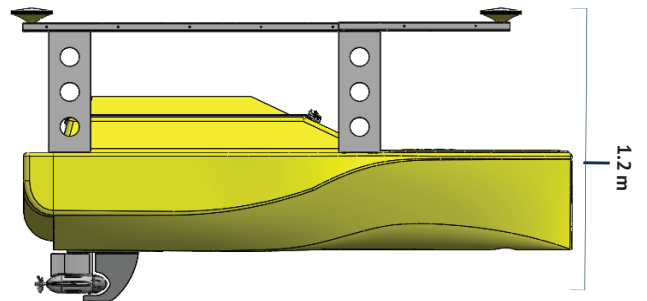

Unmanned Surface Vehicle

Specifications *(All specifications are subject to change..)*

Typical Survey Speed	██████
Top Speed	██████
Hull Length	██
Hull Width	██
Battery Endurance	████████
Payload	████
Power	██
Motor	████████████████████
Hull Material	██████████████████
Empty Hull Weight & Batteries	████
Transducer Wells	██████████
Hardware	████████████████████
R/C	██████████████
Remote Control Range	██████████
GPS	████████████████████
Communications	██████████