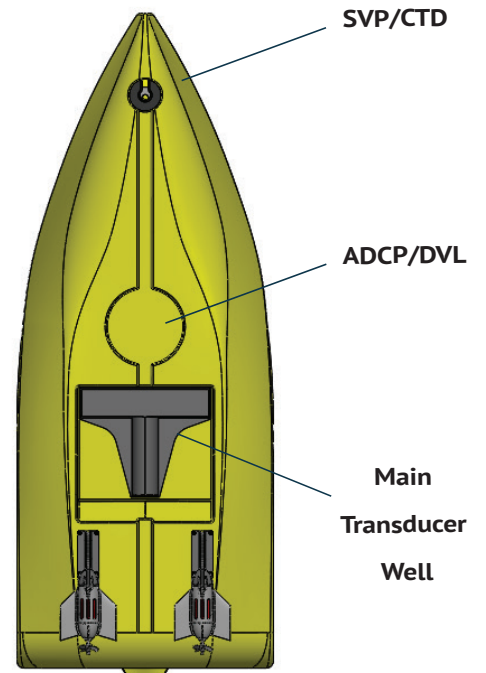

Unmanned Surface Vehicle

Specifications *(All specifications are subject to change..)*

Typical Survey Speed	██████
Top Speed	██████
Hull Length	██
Hull Width	██
Battery Endurance	████████
Payload	████
Power	██
Motor	████████████████████
Hull Material	██████████████████
Empty Hull Weight & Batteries	████
Transducer Wells	██████████
Hardware	████████████████████
R/C	██████████████
Remote Control Range	██████████
GPS	████████████████████
Communications	██████████

Additional Features Include

██	██
██	██
██	██
██	██
██	██
██	██
██	██
██	██